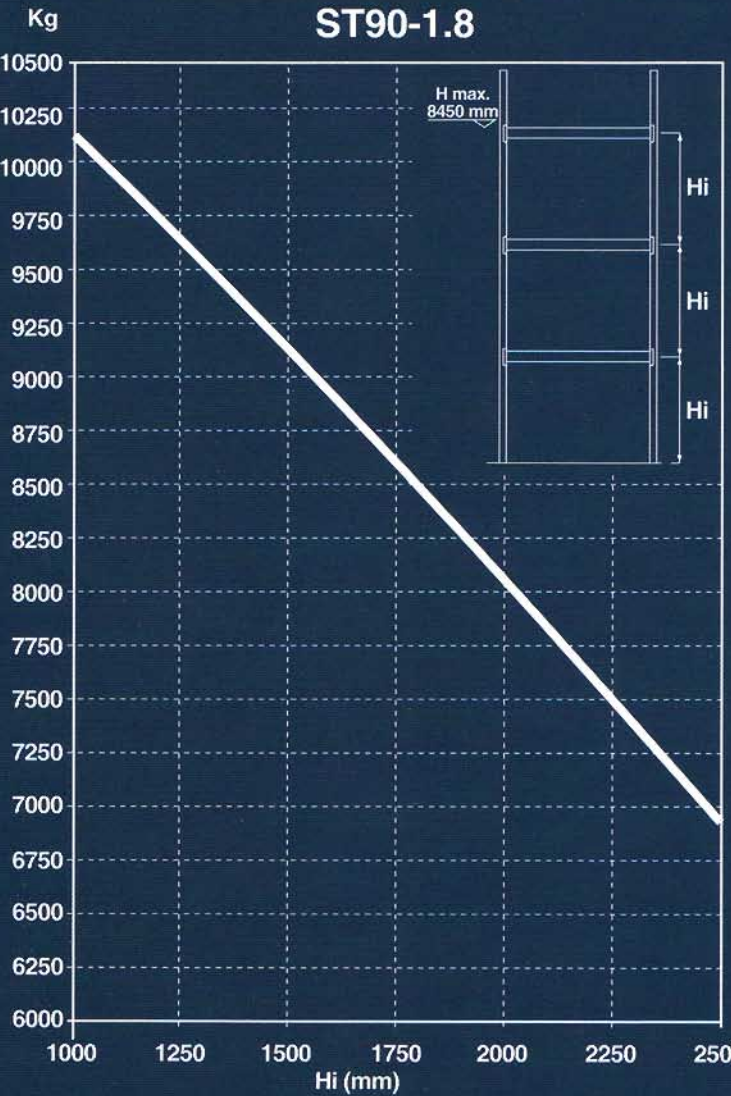

 **METALCOOP**

H	C	D
1950	2	3
2550	2	4
3150	2	5
3900	2	6
4500	2	7
5100	2	8
5700	2	9
6300	2	10
6900	2	11
7500	2	12
8100	2	13
8700	2	14

P=600-800-1000

H 60 L		
L = 1050	Kg. 1540	Kg. 1150
L = 1350	Kg. 1260	Kg. 940
L = 1500	Kg. 1160	Kg. 870
L = 1800	Kg. 1000	Kg. 750
L = 2250	Kg. 750	Kg. 560

H 100 L		
L = 1050	Kg. 2810	Kg. 2100
L = 1350	Kg. 2220	Kg. 1660
L = 1500	Kg. 2020	Kg. 1510
L = 1800	Kg. 1710	Kg. 1280
L = 2250	Kg. 1400	Kg. 1050
L = 2550	Kg. 1260	Kg. 940
L = 2700	Kg. 1200	Kg. 900

2C120	
L = 1050	Kg. 4500
L = 1350	Kg. 4500
L = 1500	Kg. 4500
L = 1800	Kg. 4130
L = 2250	Kg. 3370
L = 2550	Kg. 3010
L = 2700	Kg. 2870

H 80 L		
L = 1050	Kg. 2070	Kg. 1550
L = 1350	Kg. 1660	Kg. 1240
L = 1500	Kg. 1520	Kg. 1140
L = 1800	Kg. 1300	Kg. 970
L = 2250	Kg. 1080	Kg. 810

H 120 L		
L = 1050	Kg. 4960	Kg. 3720
L = 1350	Kg. 3940	Kg. 2950
L = 1500	Kg. 3580	Kg. 2680
L = 1800	Kg. 3040	Kg. 2280
L = 2250	Kg. 2490	Kg. 1860
L = 2550	Kg. 2240	Kg. 1680
L = 2700	Kg. 2130	Kg. 1590

2C140	
L = 1050	Kg. 5000
L = 1350	Kg. 5000
L = 1500	Kg. 5000
L = 1800	Kg. 4940
L = 2250	Kg. 4010
L = 2550	Kg. 3580
L = 2700	Kg. 3390

P (mm)	Lp (mm)	Q (Kg) s=0.6 mm	Q (Kg) s=0.8 mm	Q (Kg) s=1.0 mm
600	512	Kg. 800	Kg. 1100	Kg. 1400
800	712	Kg. 600	Kg. 800	Kg. 1000
1000	912	Kg. 450	Kg. 600	Kg. 800
1200	1112	Kg. 350	Kg. 450	Kg. 550