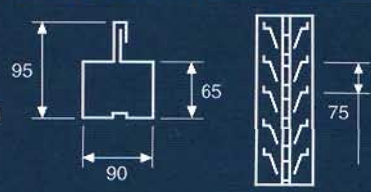

 **METALCOOP**

H	C	D
1950	2	3
2550	2	4
3150	2	5
3900	2	6
4500	2	7
5100	2	8
5700	2	9
6300	2	10
6900	2	11
7500	2	12
8100	2	13
8700	2	14

P=600-800-1000

H 60 L		
L = 1050	Kg. 1540	Kg. 1150
L = 1350	Kg. 1260	Kg. 940
L = 1500	Kg. 1160	Kg. 870
L = 1800	Kg. 1000	Kg. 750
L = 2250	Kg. 750	Kg. 560