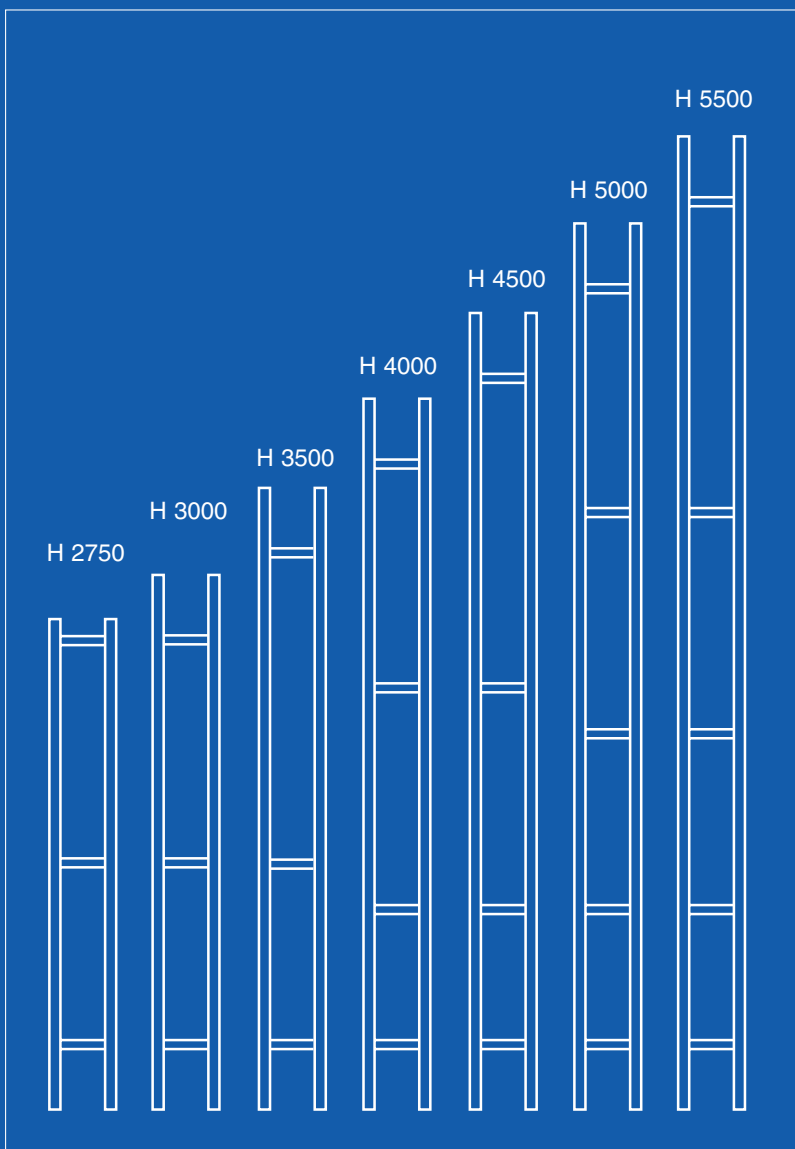

# ST 30

1A

2A

3A

4A

5A

Scaffale tipo:

Anno di  
Installazione:

Ordine n°

Portata max  
piano:

**A** = kg

Portata max  
spalla:

**B** = kg

Distanza tra piani

**C** = mm

**METALCOOP**  
50052 CERTALDO  
tel. 0571 666433  
Made in ITALY