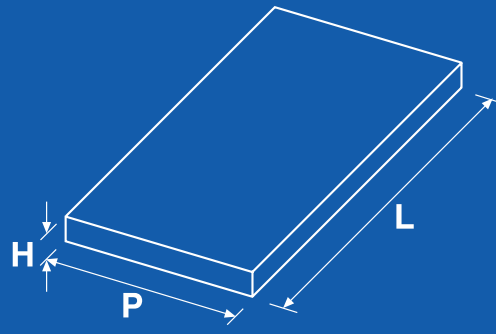

R0

6A

7A

H [mm]	P [mm]	L [mm]	KG	KG	
R0	300	800	2.11	180	
		1000	2.64	170	
		1200	3.17	155	
	30	350	800	2.47	180
			1000	3.08	170
			1200	3.70	155
		400	800	2.82	190
			1000	3.52	180
			1200	4.23	165
500	800	3.52	190		
	1000	4.40	180		
	1200	5.28	165		
R1	350	800	3.02	200	
		1000	4.05	190	
		1200	4.80	180	
	30	400	800	3.20	220
			1000	4.00	210
			1200	4.81	195
		500	800	3.90	250
			1000	4.88	240
			1200	5.86	225
	600	800	4.80	200	
		1000	6.00	190	
		1200	7.20	175	
R2	400	800	-	-	
		1000	4.66	220	
		1200	5.39	205	
	30	500	800	-	-
			1000	5.83	260
			1200	6.44	235
		600	800	-	-
			1000	7.00	240
			1200	7.78	225