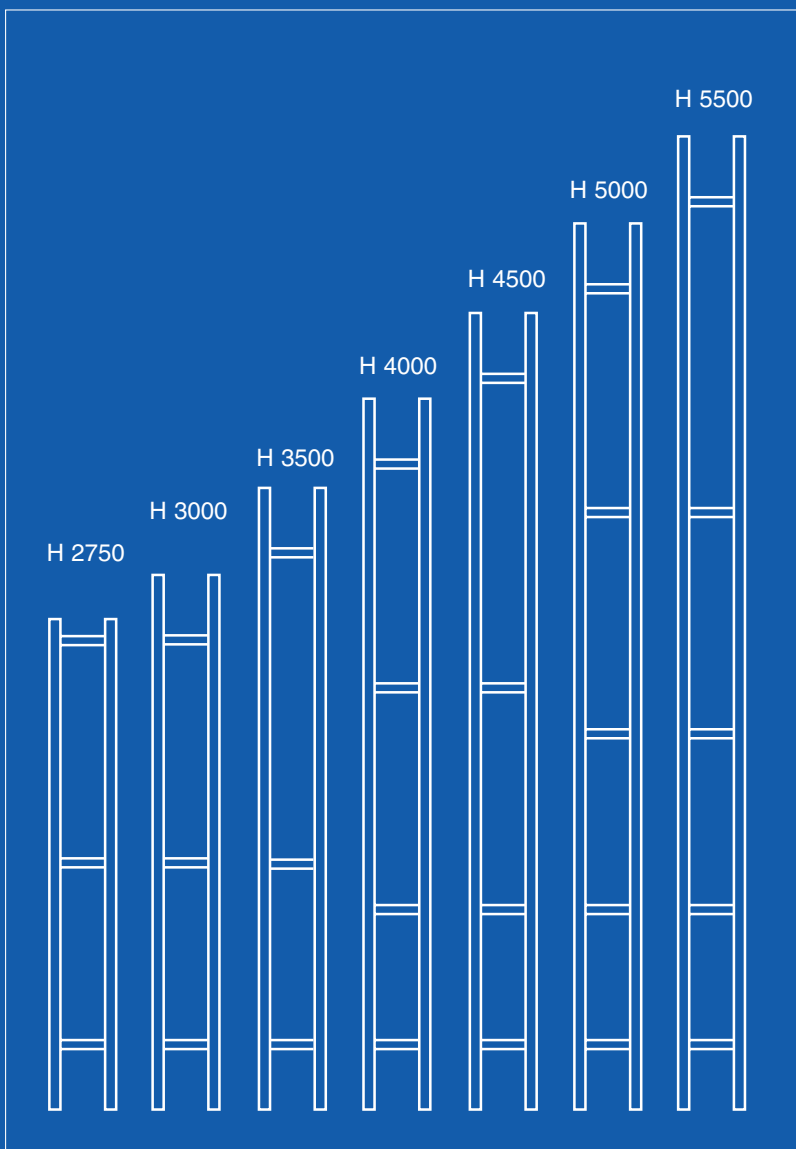

# ST 30

1A

2A

3A

4A

5A

Scaffale tipo:

Anno di  
Installazione:

Ordine n°

Portata max  
piano:

**A** = kg

Portata max  
spalla:

**B** = kg

Distanza tra piani

**C** = mm

**METALCOOP**  
50052 CERTALDO  
tel. 0571 666433  
Made in ITALY