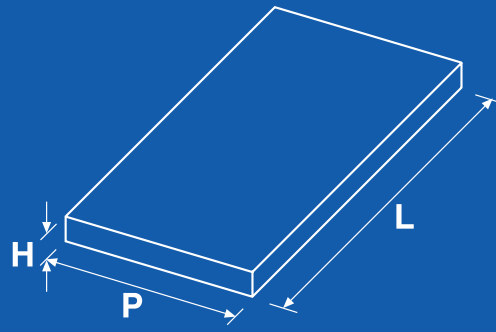

R0

6A

7A

H [mm]	P [mm]	L [mm]	KG	KG	
R0	300	800	2.11	180	
		1000	2.64	170	
		1200	3.17	155	
	30	350	800	2.47	180
			1000	3.08	170
			1200	3.70	155
		400	800	2.82	190
			1000	3.52	180
			1200	4.23	165
500	800	3.52	190		
	1000	4.40	180		
	1200	5.28	165		
R1	350	800	3.02	200	
		1000	4.05	190	
		1200	4.80	180	
	30	400	800	3.20	220
			1000	4.00	210
			1200	4.81	195
	500	800	3.90	250	
		1000	4.88	240	
		1200	5.86	225	
	600	800	4.80	200	
		1000	6.00	190	
		1200	7.20	175	
R2	400	800	-	-	
		1000	4.66	220	
		1200	5.39	205	
	30	500	800	-	-
			1000	5.83	260
			1200	6.44	235
	600	800	-	-	
		1000	7.00	240	
		1200	7.78	225